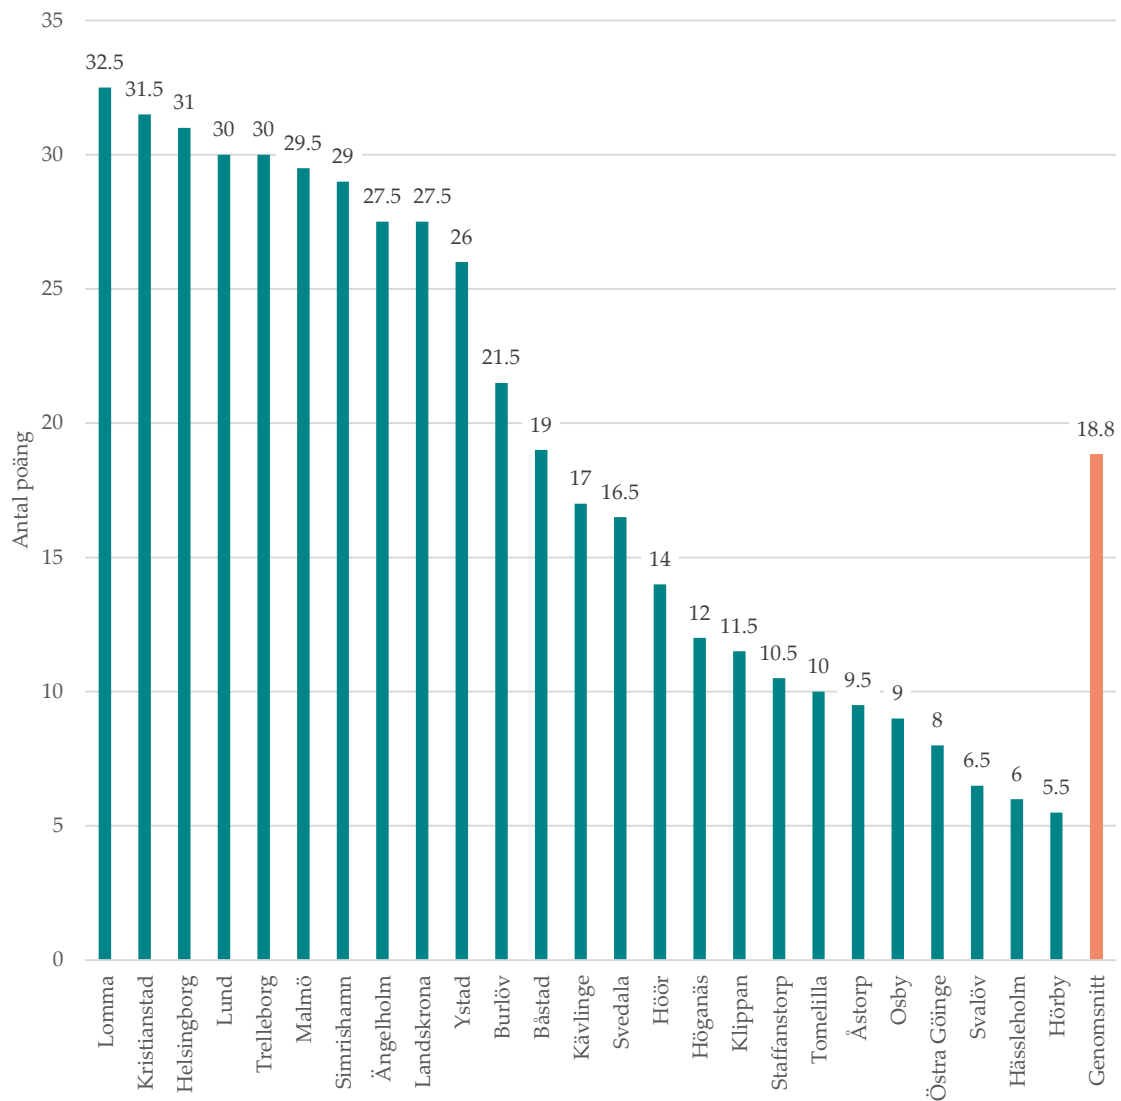

Figuren visar kommunernas poäng samt genomsnittspoäng i Blekinge län.

Figuren visar kommunernas poäng samt genomsnittspoäng i Dalarnas län.

Figuren visar kommunernas poäng samt genomsnittspoäng i Gotlands län.

Figuren visar kommunernas poäng samt genomsnittspoäng i Gävleborgs län.

Figuren visar kommunernas poäng samt genomsnittspoäng i Hallands län.

Figuren visar kommunernas poäng samt genomsnittspoäng i Jämtlands län.

Figuren visar kommunernas poäng samt genomsnittspoäng i Jönköpings län.

Figuren visar kommunernas poäng samt genomsnittspoäng i Kalmar län.

Figuren visar kommunernas poäng samt genomsnittspoäng i Kronobergs län.

Figuren visar kommunernas poäng samt genomsnittspoäng i Norrbottens län.

Skåne län

Figuren visar kommunernas poäng samt genomsnittspoäng i Skåne län.

Figuren visar kommunernas poäng samt genomsnittspoäng i Stockholms län.