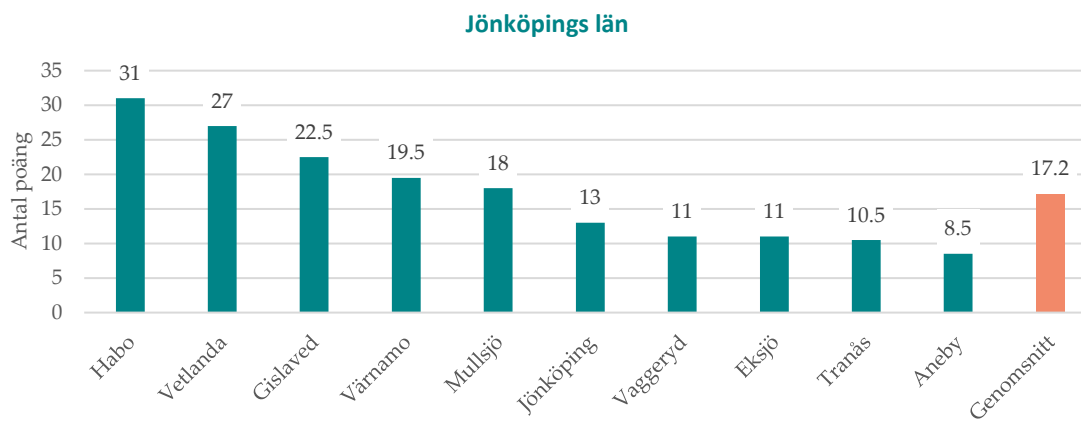

Ranking av kommunernas klimatanpassningsarbete – länsvis uppdelning

I den här bilagan presenteras resultat från rapporten Klimatanpassning 2023 – Så långt har Sveriges kommuner kommit (C765). Här finns länsvis uppdelning av resultatet från enkätundersökningen. Länen presenteras i bokstavsordning och de tillhörande kommunerna presenteras i rankingordning med den kommun som fått högst poäng längst till vänster och kommunen med lägst poäng till höger. Allra längst till höger i respektive figur presenteras länets genomsnittspoäng.

Figuren visar kommunernas poäng samt genomsnittspoäng i Blekinge län.

Figuren visar kommunernas poäng samt genomsnittspoäng i Dalarnas län.

Figuren visar kommunernas poäng samt genomsnittspoäng i Gotlands län.

Figuren visar kommunernas poäng samt genomsnittspoäng i Gävleborgs län.

Figuren visar kommunernas poäng samt genomsnittspoäng i Hallands län.

Figuren visar kommunernas poäng samt genomsnittspoäng i Jämtlands län.