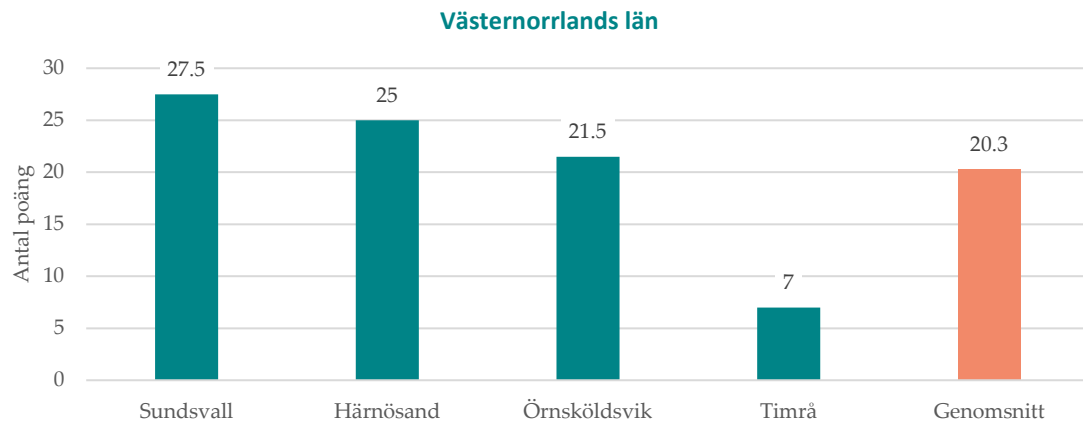

Figuren visar kommunernas poäng samt genomsnittspoäng i Norrbottens län.

Skåne län

Figuren visar kommunernas poäng samt genomsnittspoäng i Skåne län.

Figuren visar kommunernas poäng samt genomsnittspoäng i Stockholms län.

Figuren visar kommunernas poäng samt genomsnittspoäng i Södermanlands län.

Figuren visar kommunernas poäng samt genomsnittspoäng i Uppsala län.

Figuren visar kommunernas poäng samt genomsnittspoäng i Värmlands län.

Figuren visar kommunernas poäng samt genomsnittspoäng i Västerbottens län.

Figuren visar kommunernas poäng samt genomsnittspoäng i Västernorrlands län.

Figuren visar kommunernas poäng samt genomsnittspoäng i Västmanlands län.