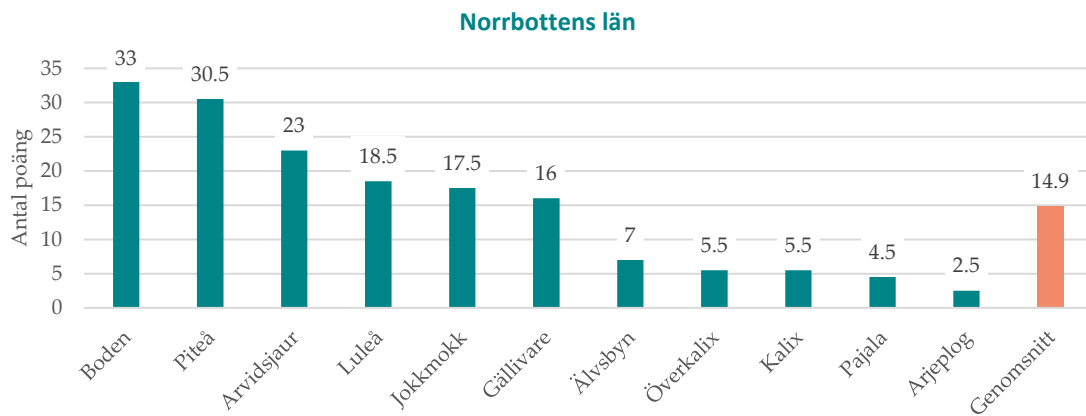

Figuren visar kommunernas poäng samt genomsnittspoäng i Blekinge län.

Figuren visar kommunernas poäng samt genomsnittspoäng i Dalarnas län.

Figuren visar kommunernas poäng samt genomsnittspoäng i Gotlands län.

Figuren visar kommunernas poäng samt genomsnittspoäng i Gävleborgs län.

Figuren visar kommunernas poäng samt genomsnittspoäng i Hallands län.

Figuren visar kommunernas poäng samt genomsnittspoäng i Jämtlands län.

Figuren visar kommunernas poäng samt genomsnittspoäng i Jönköpings län.

Figuren visar kommunernas poäng samt genomsnittspoäng i Kalmar län.

Figuren visar kommunernas poäng samt genomsnittspoäng i Kronobergs län.