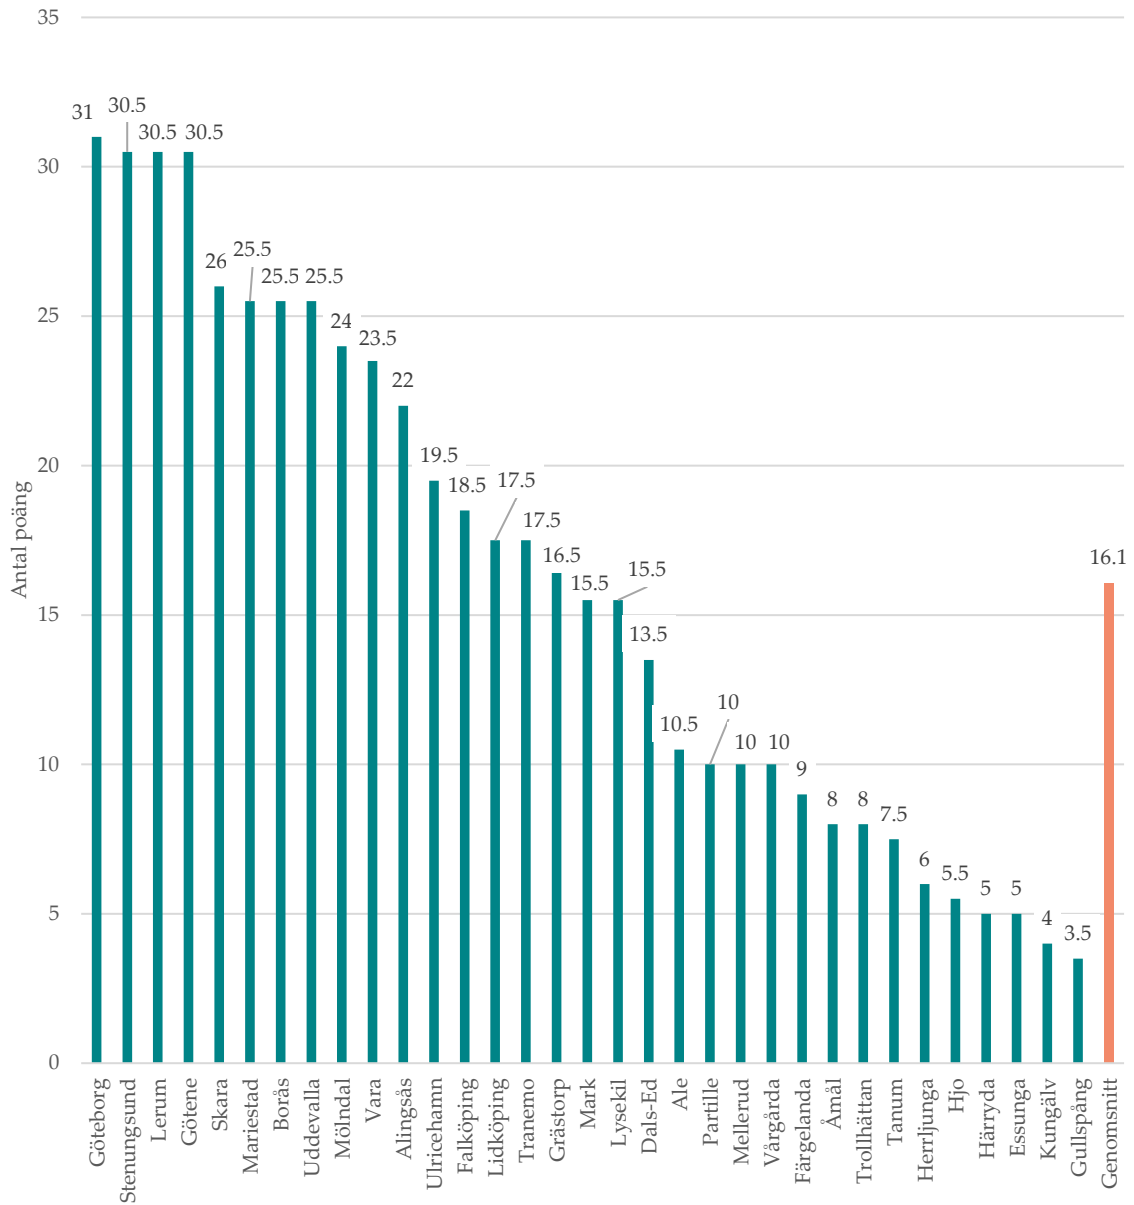

Västra Götalands län