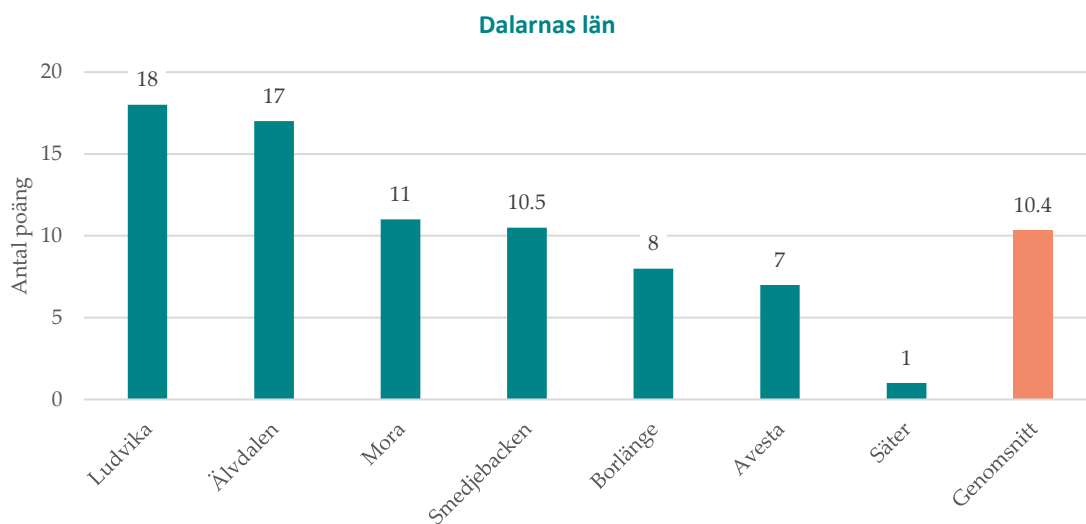

Ranking av kommunernas klimatanpassningsarbete – länsvis uppdelning

I den här bilagan presenteras resultat från rapporten Klimatanpassning 2023 – Så långt har Sveriges kommuner kommit (C765). Här finns länsvis uppdelning av resultatet från enkätundersökningen. Länen presenteras i bokstavsordning och de tillhörande kommunerna presenteras i rankingordning med den kommun som fått högst poäng längst till vänster och kommunen med lägst poäng till höger. Allra längst till höger i respektive figur presenteras länets genomsnittspoäng.

Figuren visar kommunernas poäng samt genomsnittspoäng i Blekinge län.

Figuren visar kommunernas poäng samt genomsnittspoäng i Dalarnas län.

Figuren visar kommunernas poäng samt genomsnittspoäng i Gotlands län.