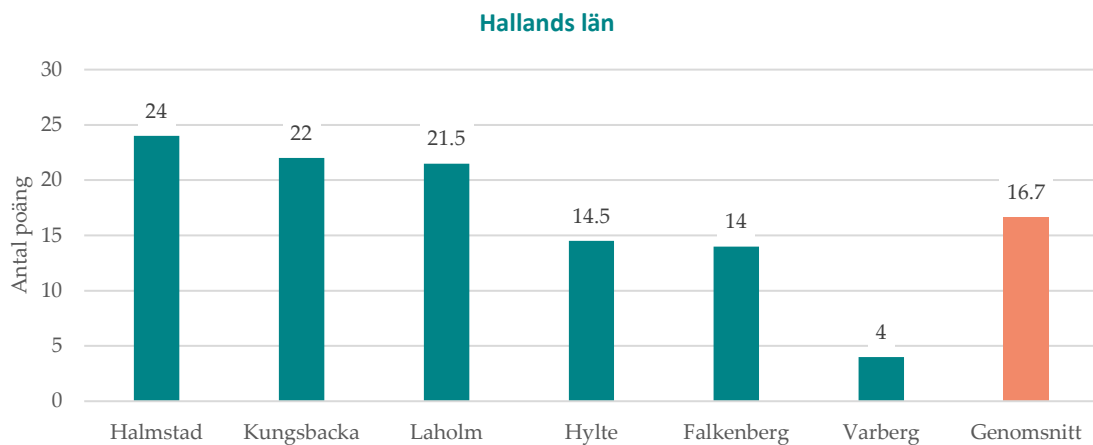

Figuren visar kommunernas poäng samt genomsnittspoäng i Hallands län.