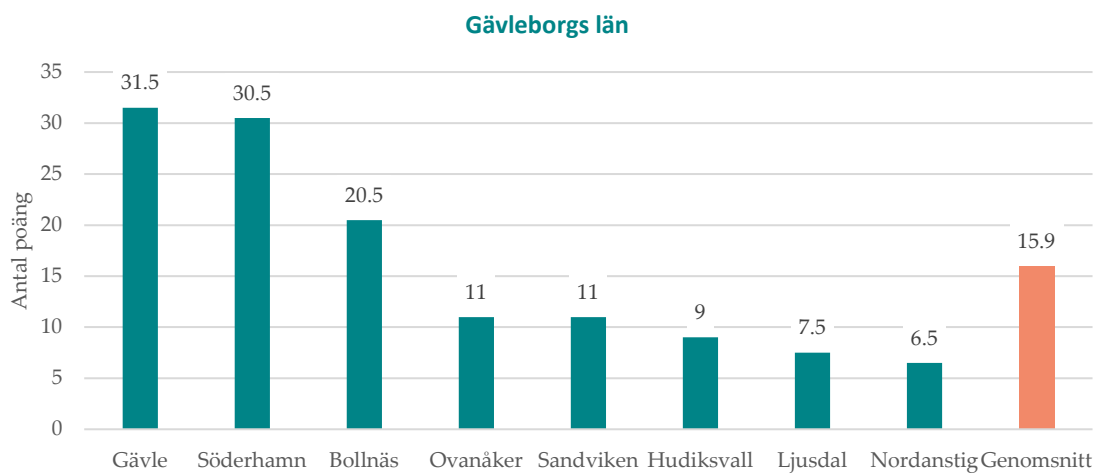

Ranking av kommunernas klimatanpassningsarbete – länsvis uppdelning

I den här bilagan presenteras resultat från rapporten Klimatanpassning 2023 – Så långt har Sveriges kommuner kommit (C765). Här finns länsvis uppdelning av resultatet från enkätundersökningen. Länen presenteras i bokstavsordning och de tillhörande kommunerna presenteras i rankingordning med den kommun som fått högst poäng längst till vänster och kommunen med lägst poäng till höger. Allra längst till höger i respektive figur presenteras länets genomsnittspoäng.

Figuren visar kommunernas poäng samt genomsnittspoäng i Blekinge län.

Figuren visar kommunernas poäng samt genomsnittspoäng i Dalarnas län.

Figuren visar kommunernas poäng samt genomsnittspoäng i Gotlands län.