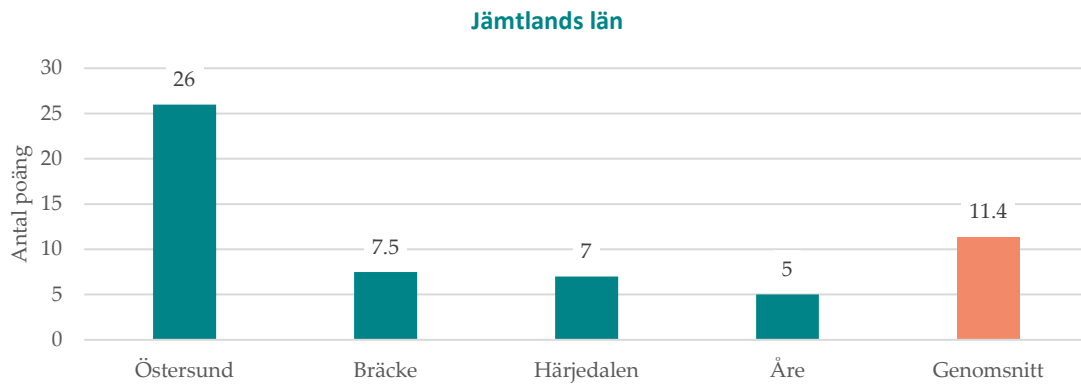

Ranking av kommunernas klimatanpassningsarbete – länsvis uppdelning

I den här bilagan presenteras resultat från rapporten Klimatanpassning 2023 – Så långt har Sveriges kommuner kommit (C765). Här finns länsvis uppdelning av resultatet från enkätundersökningen. Länen presenteras i bokstavsordning och de tillhörande kommunerna presenteras i rankingordning med den kommun som fått högst poäng längst till vänster och kommunen med lägst poäng till höger. Allra längst till höger i respektive figur presenteras länets genomsnittspoäng.

Figuren visar kommunernas poäng samt genomsnittspoäng i Blekinge län.

Figuren visar kommunernas poäng samt genomsnittspoäng i Dalarnas län.

Figuren visar kommunernas poäng samt genomsnittspoäng i Gotlands län.

Figuren visar kommunernas poäng samt genomsnittspoäng i Gävleborgs län.

Figuren visar kommunernas poäng samt genomsnittspoäng i Hallands län.

Figuren visar kommunernas poäng samt genomsnittspoäng i Jämtlands län.