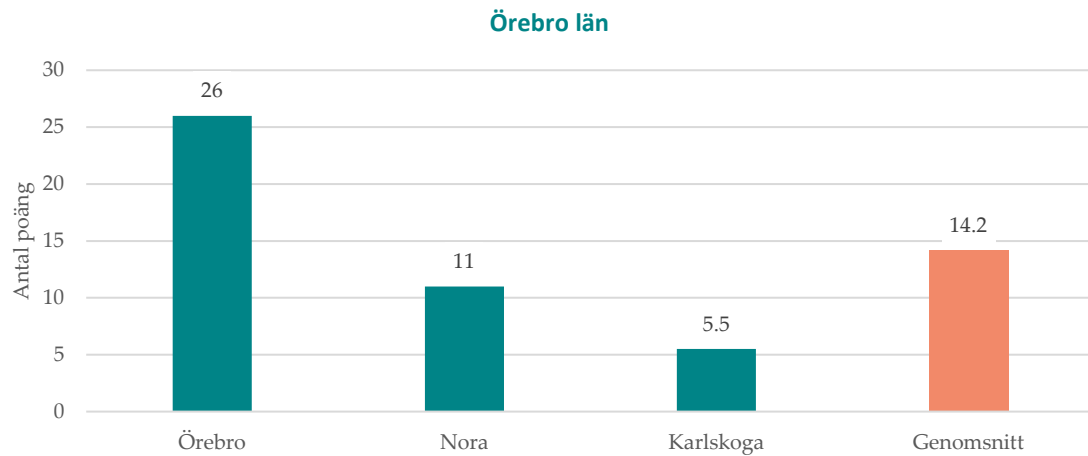

Figuren visar kommunernas poäng samt genomsnittspoäng i Västra Götalands län.

Figuren visar kommunernas poäng samt genomsnittspoäng i Örebro län.