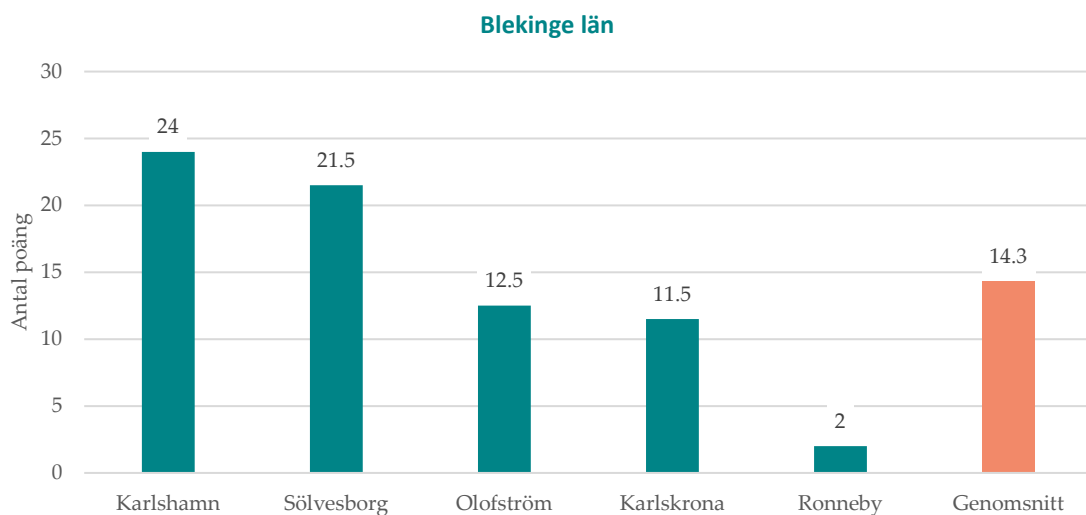

Ranking av kommunernas klimatanpassningsarbete – länsvis uppdelning

I den här bilagan presenteras resultat från rapporten Klimatanpassning 2023 – Så långt har Sveriges kommuner kommit (C765). Här finns länsvis uppdelning av resultatet från enkätundersökningen. Länen presenteras i bokstavsordning och de tillhörande kommunerna presenteras i rankingordning med den kommun som fått högst poäng längst till vänster och kommunen med lägst poäng till höger. Allra längst till höger i respektive figur presenteras länets genomsnittspoäng.

Figuren visar kommunernas poäng samt genomsnittspoäng i Blekinge län.

Figuren visar kommunernas poäng samt genomsnittspoäng i Dalarnas län.

Figuren visar kommunernas poäng samt genomsnittspoäng i Gotlands län.