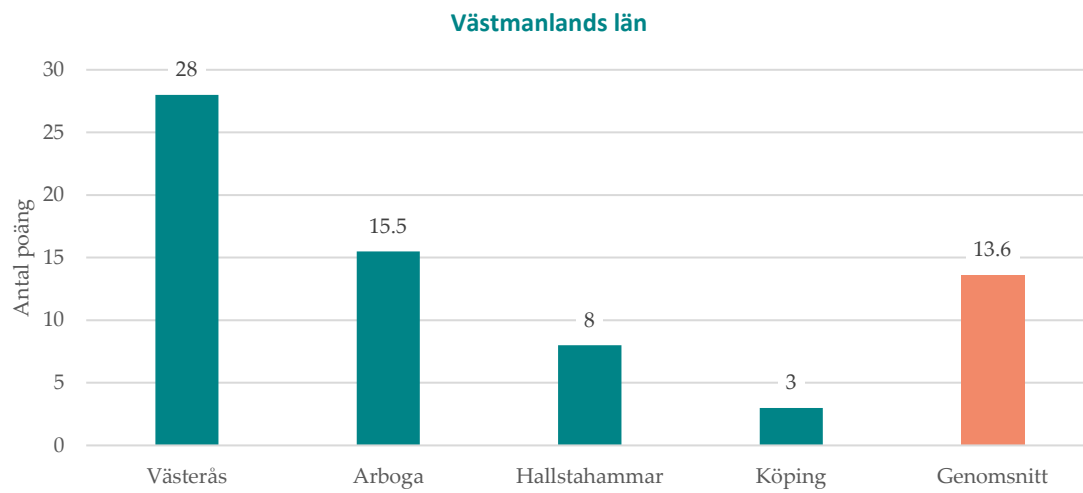

Figuren visar kommunernas poäng samt genomsnittspoäng i Norrbottens län.

Skåne län

Figuren visar kommunernas poäng samt genomsnittspoäng i Skåne län.

Figuren visar kommunernas poäng samt genomsnittspoäng i Stockholms län.

Figuren visar kommunernas poäng samt genomsnittspoäng i Södermanlands län.

Figuren visar kommunernas poäng samt genomsnittspoäng i Uppsala län.

Figuren visar kommunernas poäng samt genomsnittspoäng i Värmlands län.

Figuren visar kommunernas poäng samt genomsnittspoäng i Västerbottens län.

Figuren visar kommunernas poäng samt genomsnittspoäng i Västernorrlands län.

Figuren visar kommunernas poäng samt genomsnittspoäng i Västmanlands län.