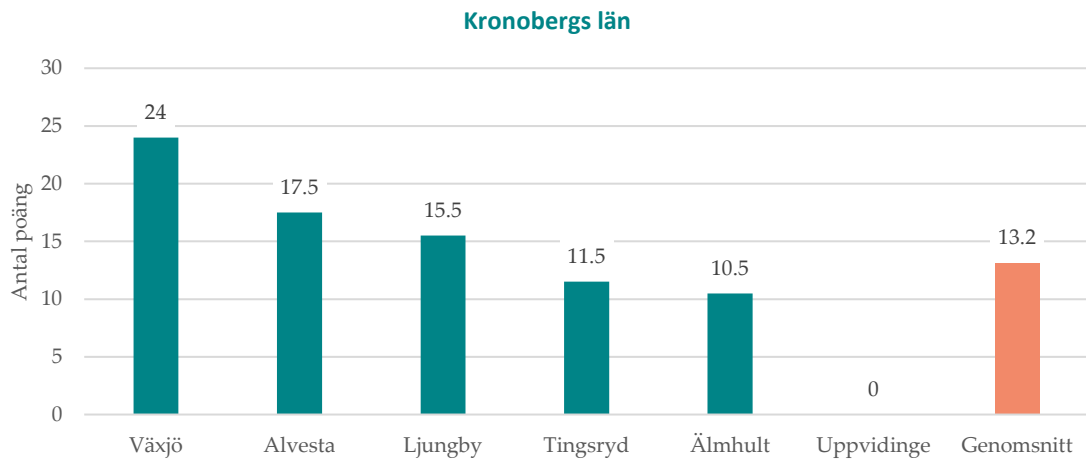

Figuren visar kommunernas poäng samt genomsnittspoäng i Blekinge län.

Figuren visar kommunernas poäng samt genomsnittspoäng i Dalarnas län.

Figuren visar kommunernas poäng samt genomsnittspoäng i Gotlands län.

Figuren visar kommunernas poäng samt genomsnittspoäng i Gävleborgs län.

Figuren visar kommunernas poäng samt genomsnittspoäng i Hallands län.

Figuren visar kommunernas poäng samt genomsnittspoäng i Jämtlands län.

Figuren visar kommunernas poäng samt genomsnittspoäng i Jönköpings län.

Figuren visar kommunernas poäng samt genomsnittspoäng i Kalmar län.

Figuren visar kommunernas poäng samt genomsnittspoäng i Kronobergs län.