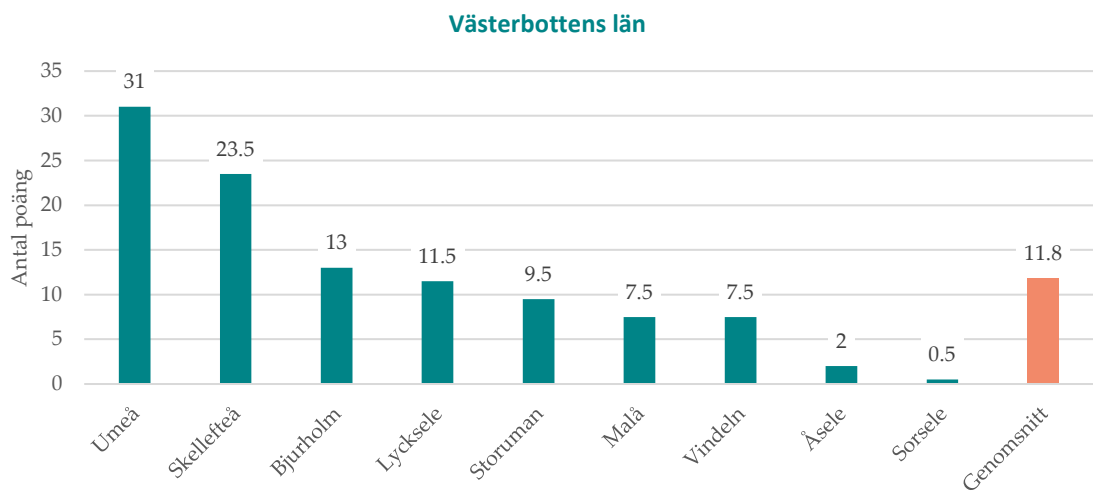

Figuren visar kommunernas poäng samt genomsnittspoäng i Jönköpings län.

Figuren visar kommunernas poäng samt genomsnittspoäng i Kalmar län.

Figuren visar kommunernas poäng samt genomsnittspoäng i Kronobergs län.

Figuren visar kommunernas poäng samt genomsnittspoäng i Norrbottens län.

Skåne län

Figuren visar kommunernas poäng samt genomsnittspoäng i Skåne län.

Figuren visar kommunernas poäng samt genomsnittspoäng i Stockholms län.

Figuren visar kommunernas poäng samt genomsnittspoäng i Södermanlands län.

Figuren visar kommunernas poäng samt genomsnittspoäng i Uppsala län.

Figuren visar kommunernas poäng samt genomsnittspoäng i Värmlands län.