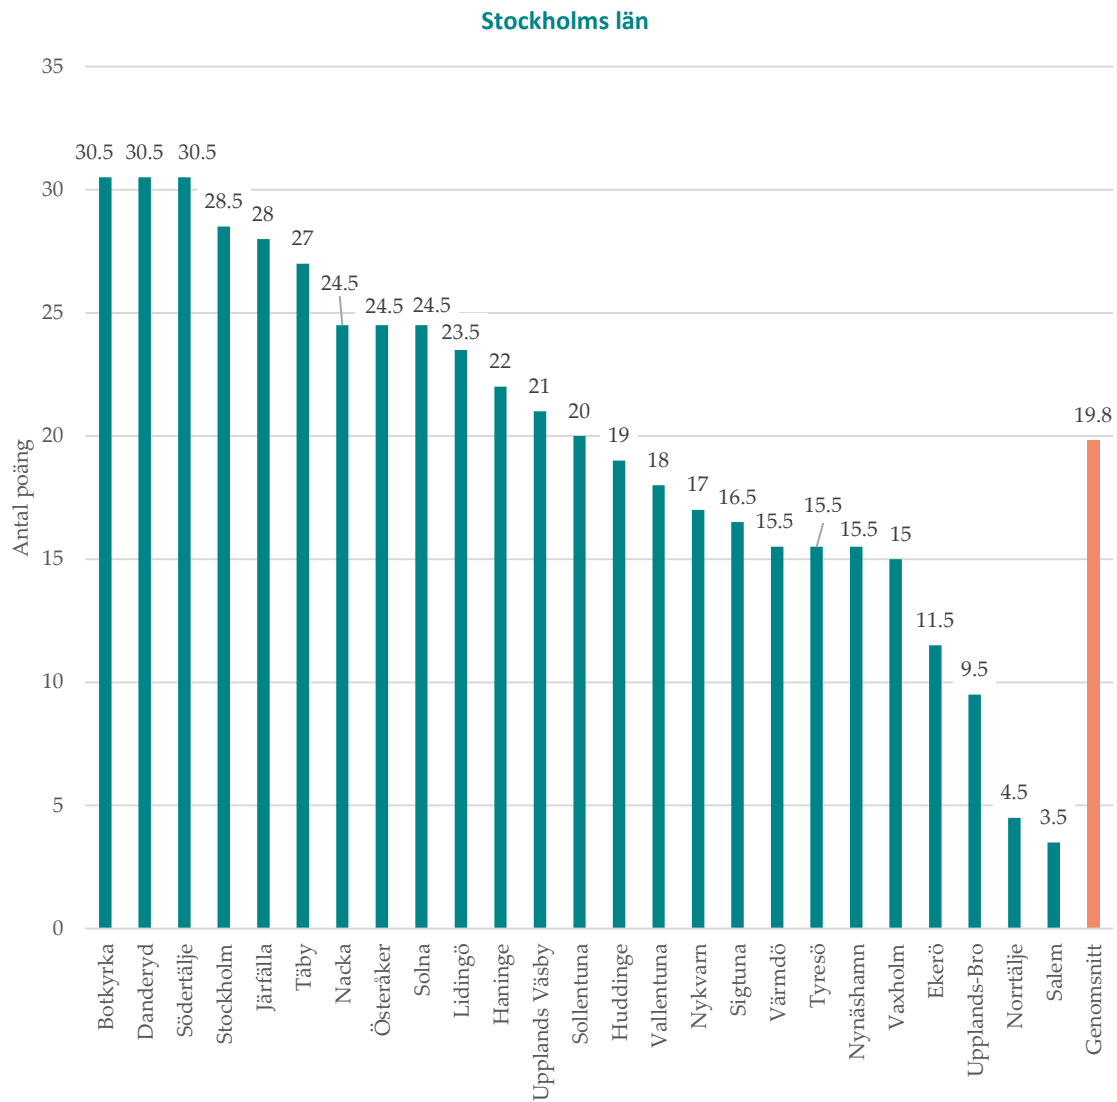

Figuren visar kommunernas poäng samt genomsnittspoäng i Blekinge län.

Figuren visar kommunernas poäng samt genomsnittspoäng i Dalarnas län.

Figuren visar kommunernas poäng samt genomsnittspoäng i Gotlands län.

Figuren visar kommunernas poäng samt genomsnittspoäng i Gävleborgs län.

Figuren visar kommunernas poäng samt genomsnittspoäng i Hallands län.

Figuren visar kommunernas poäng samt genomsnittspoäng i Jämtlands län.

Figuren visar kommunernas poäng samt genomsnittspoäng i Jönköpings län.

Figuren visar kommunernas poäng samt genomsnittspoäng i Kalmar län.

Figuren visar kommunernas poäng samt genomsnittspoäng i Kronobergs län.

Figuren visar kommunernas poäng samt genomsnittspoäng i Norrbottens län.

Skåne län

Figuren visar kommunernas poäng samt genomsnittspoäng i Skåne län.

Figuren visar kommunernas poäng samt genomsnittspoäng i Stockholms län.