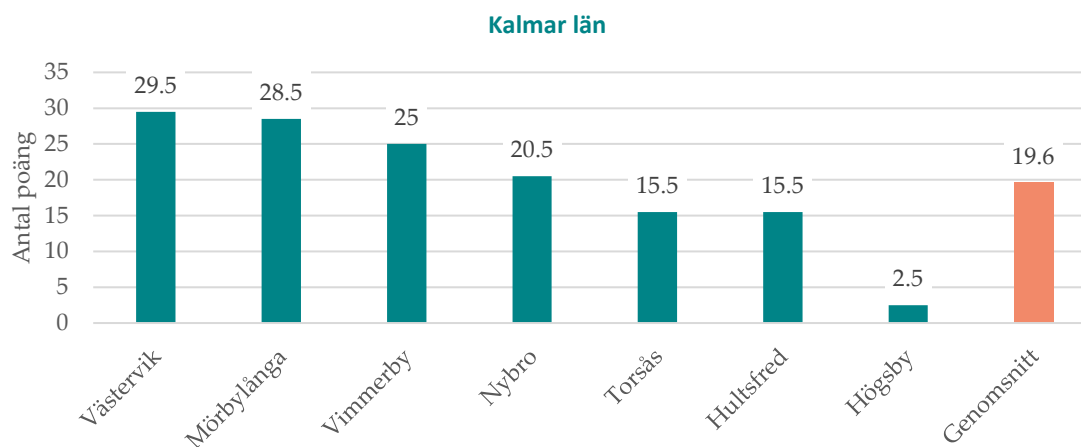

Figuren visar kommunernas poäng samt genomsnittspoäng i Kalmar län.